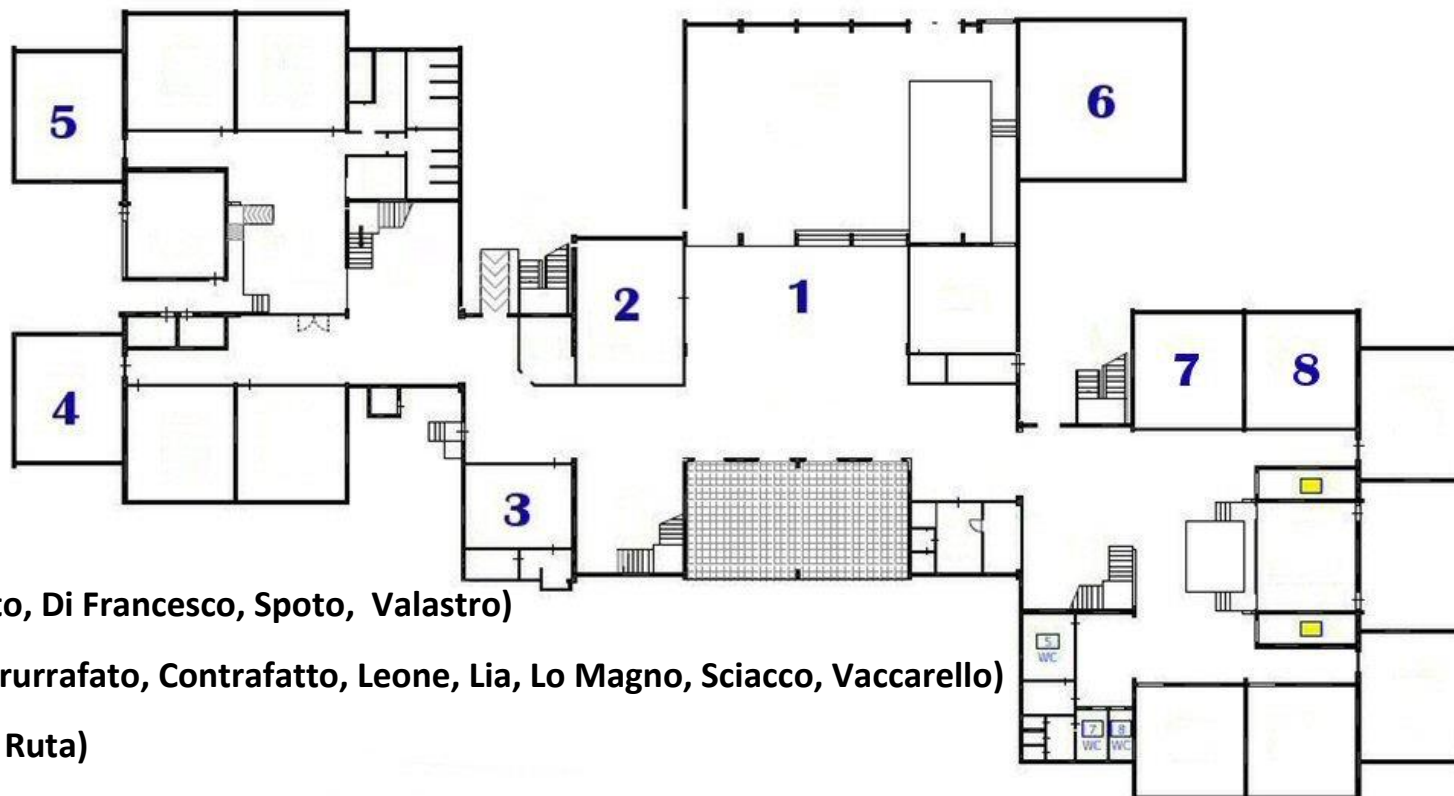

PLESSO MARCONI – Mappa delle attività - PIANO TERRA

1 – Orchestra (Proff. Arrabito, Di Francesco, Spoto, Valastro)

2 – Lab. Linguistico (Proff. Brurrafato, Contrafatto, Leone, Lia, Lo Magno, Sciacco, Vaccarello)